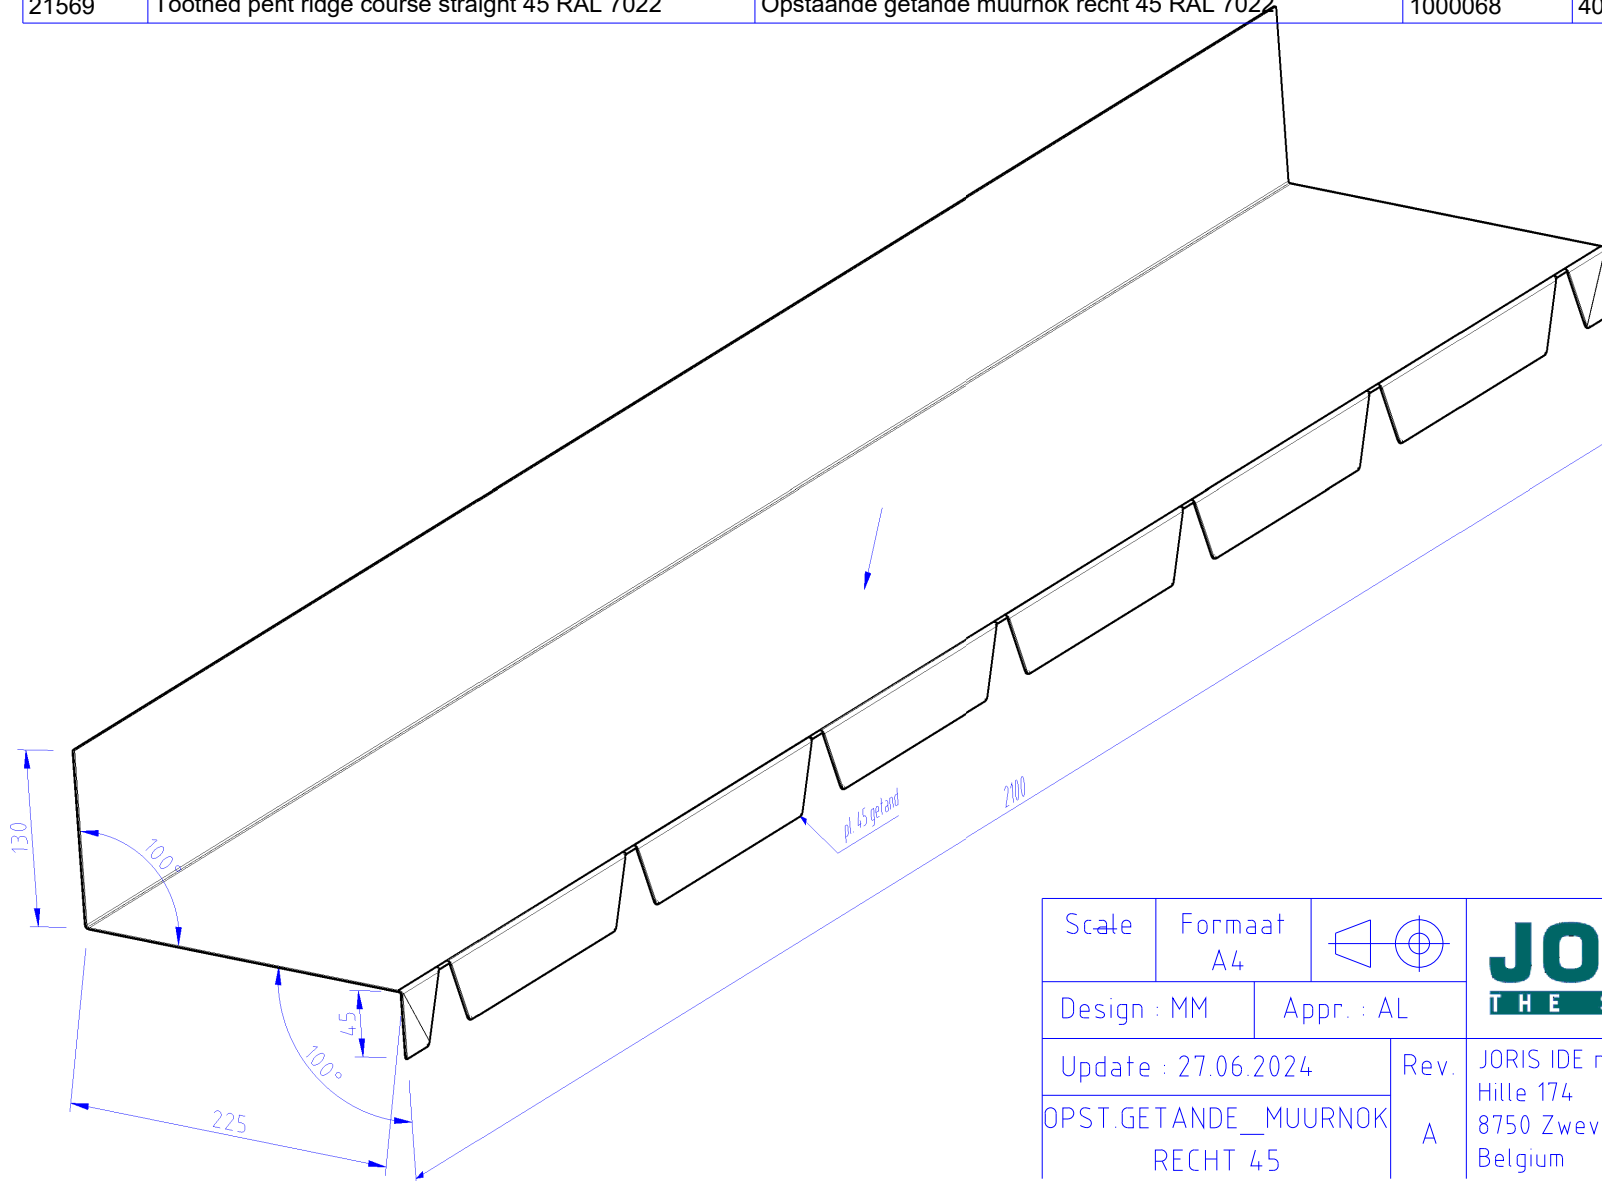

Artiklnr.	Description	Omschrijving	Materialnr.	Ontvouwing	Lengte
21527	Toothed pent ridge course straight 45/333	Opstaande getande muurnok recht 45	x	400 mm	2100 mm
21566	Toothed pent ridge course straight 45 RAL 7016	Opstaande getande muurnok recht 45 RAL 7016	1000063	400 mm	2100 mm
21567	Toothed pent ridge course straight 45 RAL 8012	Opstaande getande muurnok recht 45 RAL 8012	1000087	400 mm	2100 mm
21568	Toothed pent ridge course straight 45 RAL 5008	Opstaande getande muurnok recht 45 RAL 5008	1000026	400 mm	2100 mm
21569	Toothed pent ridge course straight 45 RAL 7022	Opstaande getande muurnok recht 45 RAL 7022	1000068	400 mm	2100 mm

Scale	Formaat A4		JORISIDE THE STEEL FUTURE
Design : MM	Appr. : AL		
Update : 27.06.2024	Rev.	JORIS IDE nv	T : 0032 (0) 51 612 871
OPST.GETANDE_MUURNOK RECHT 45	A	Hille 174	F : 0032 (0) 51 612 700
		8750 Zwevezele	www.joriside.be
		Belgium	info@joriside.be