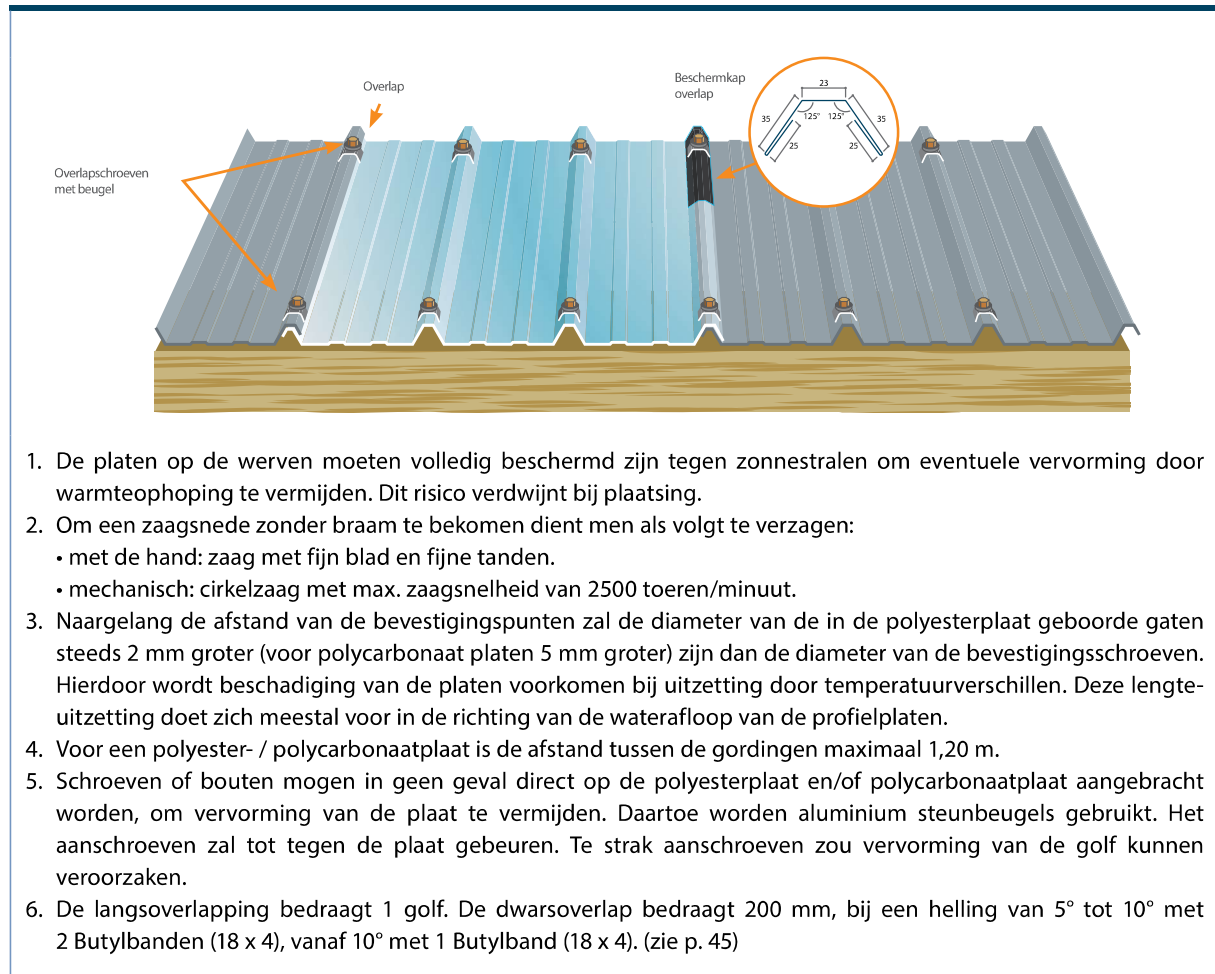

MONTAGE VAN POLYESTER/POLYCARBONAAT LICHTSTRATEN OP DAK

! Opgelet: op enkelwandige lichtstraten in polyester / polycarbonaat mag niet gelopen worden!