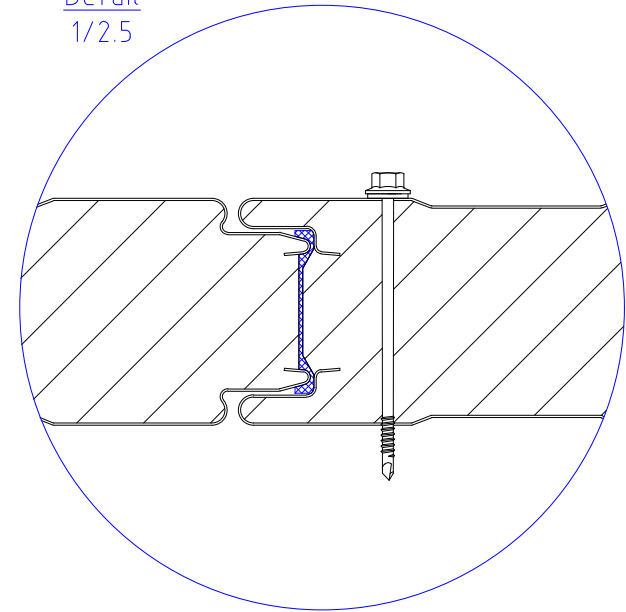

Detail  
1/2.5

1150

Scale  
1 : 5

Design: JD

Nr. JI242

Approval: JF

Rev.  
D

Update: 06.08.2019