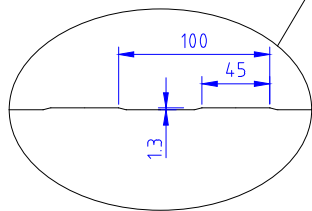

Detail  
1/2.5

Scale 1 : 5		<b>JORISIDE</b> THE STEEL FUTURE
Design: JD	Nr. JI241	
Approval: JF	Rev. D	JORIS IDE nv    www.jorisode.be Hille 174; 8750 Zwevezele; Belgium Tel: 0032 (0) 51612 871    Fax: 0032 (0) 51612 700
Update: 06.08.2019		
JI WALL 40 PIR		