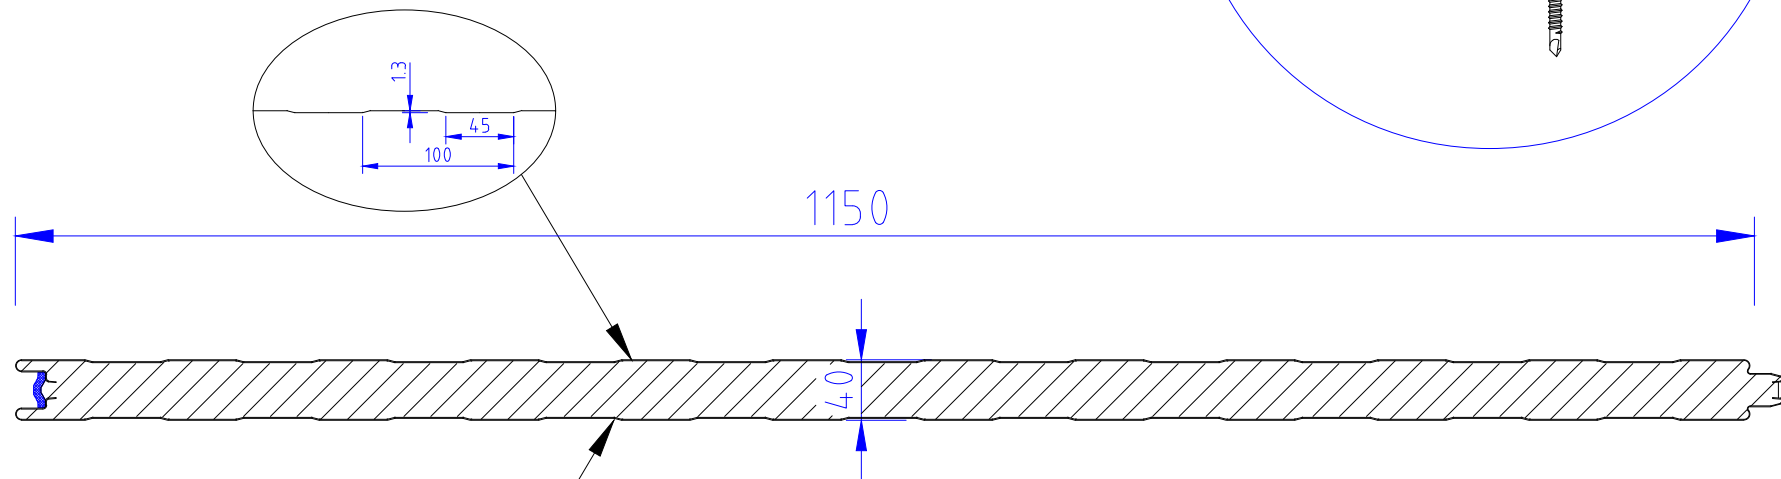

Detail  
1/2.5

Scale 1 : 5		<b>JORISIDE</b> THE STEEL FUTURE
Design: JD	Nr. JI241	
Approval: JF	Rev. D	JORIS IDE nv    www.jorisode.be Hille 174; 8750 Zwevezele; Belgium Tel: 0032 (0) 51612 871    Fax: 0032 (0) 51612 700
Update: 06.08.2019		
JI WALL 40 PIR		