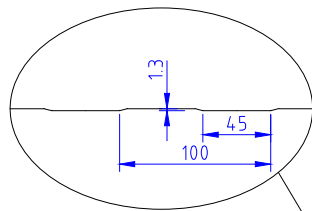

Detail  
1/2.5

Scale 1 : 5		<b>JORISIDE</b> THE STEEL FUTURE
Design: JD	Nr. JI241	
Approval: JF	Rev. D	JORIS IDE nv    www.jorisode.be Hille 174; 8750 Zwevezele; Belgium Tel: 0032 (0) 51612 871    Fax: 0032 (0) 51612 700
Update: 06.08.2019		
JI WALL 40 PIR		