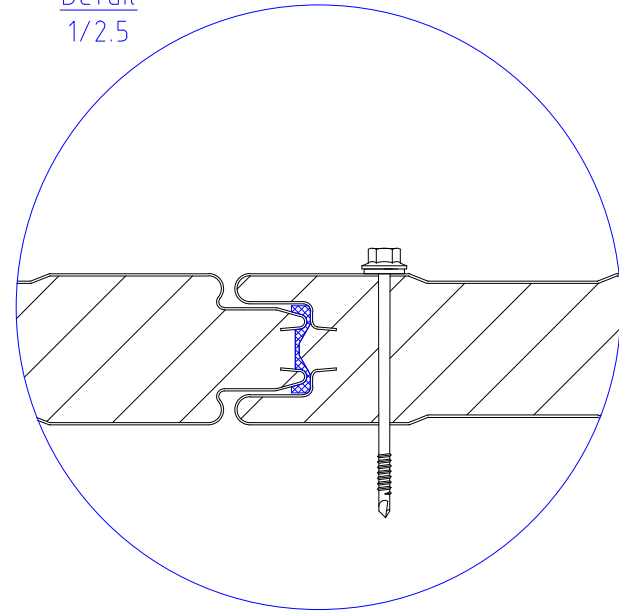

Detail  
1/2.5

Scale 1 : 5		<b>JORISIDE</b> THE STEEL FUTURE
Design: JD	Nr. JI241	
Approval: JF	Rev. D	JORIS IDE nv    www.jorisode.be Hille 174; 8750 Zwevezele; Belgium Tel: 0032 (0) 51612 871    Fax: 0032 (0) 51612 700
Update: 06.08.2019		
JI WALL 40 PIR		