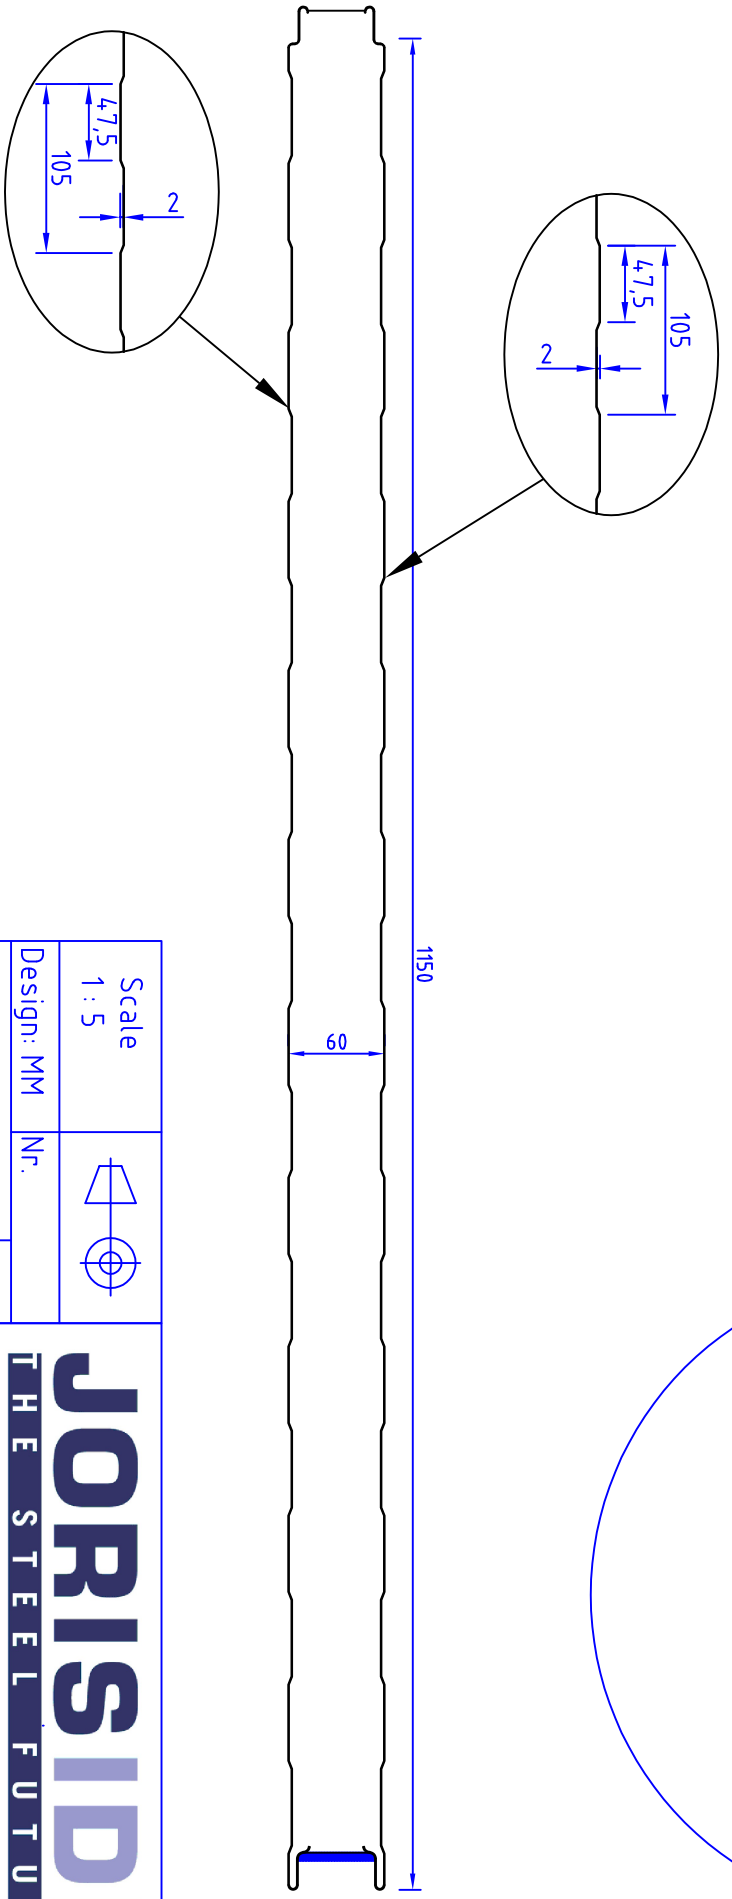

Detail

Scale
1 : 5

Design: MM

Nr.

Approval: LD

Rev.
B

Update: 26.10.2023

Jl TF WALL 1150 x 60

JORISIDE
THE STEEL FUTURE

JORIS IDE nv www.jorisode.be
Hille 174, 8750 Zwevezele, Belgium
Tel: 0032(0)51612871 Fax: 0032(0)51612700