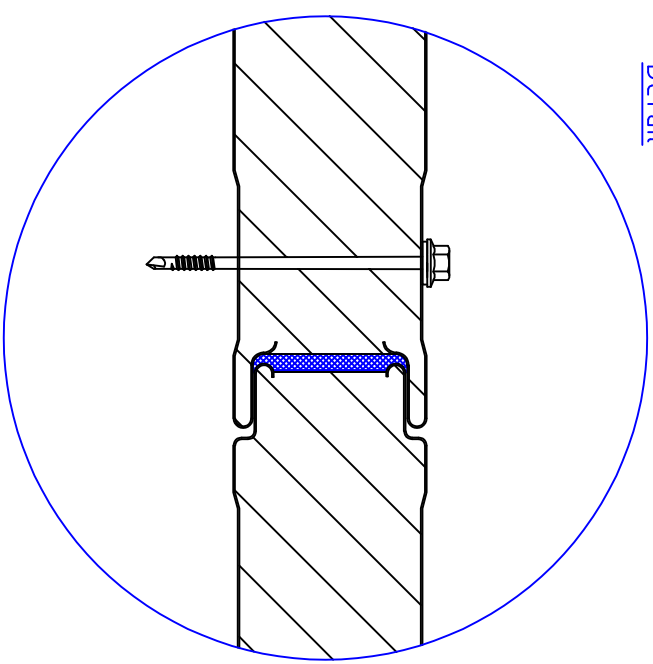

Detail

Scale
1 : 5

Design: MM

Nr.

Approval: LD

Rev.
B

Update: 26.10.2023

Jl TF WALL 1150 x 60