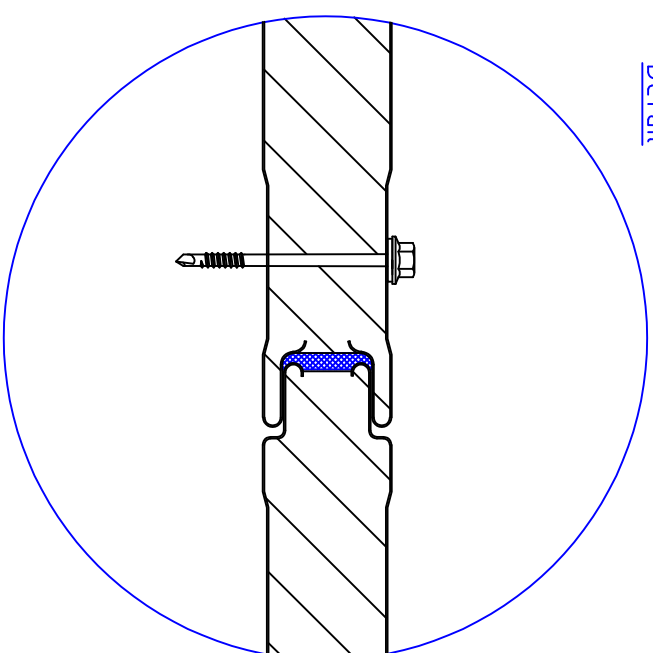

Detail

Scale
1 : 5

Design: MM Nr.

Approval: LD

Rev.
B

Update: 26.10.2023

Jl TF WALL 1150 x 40

JORISIDE
THE STEEL FUTURE