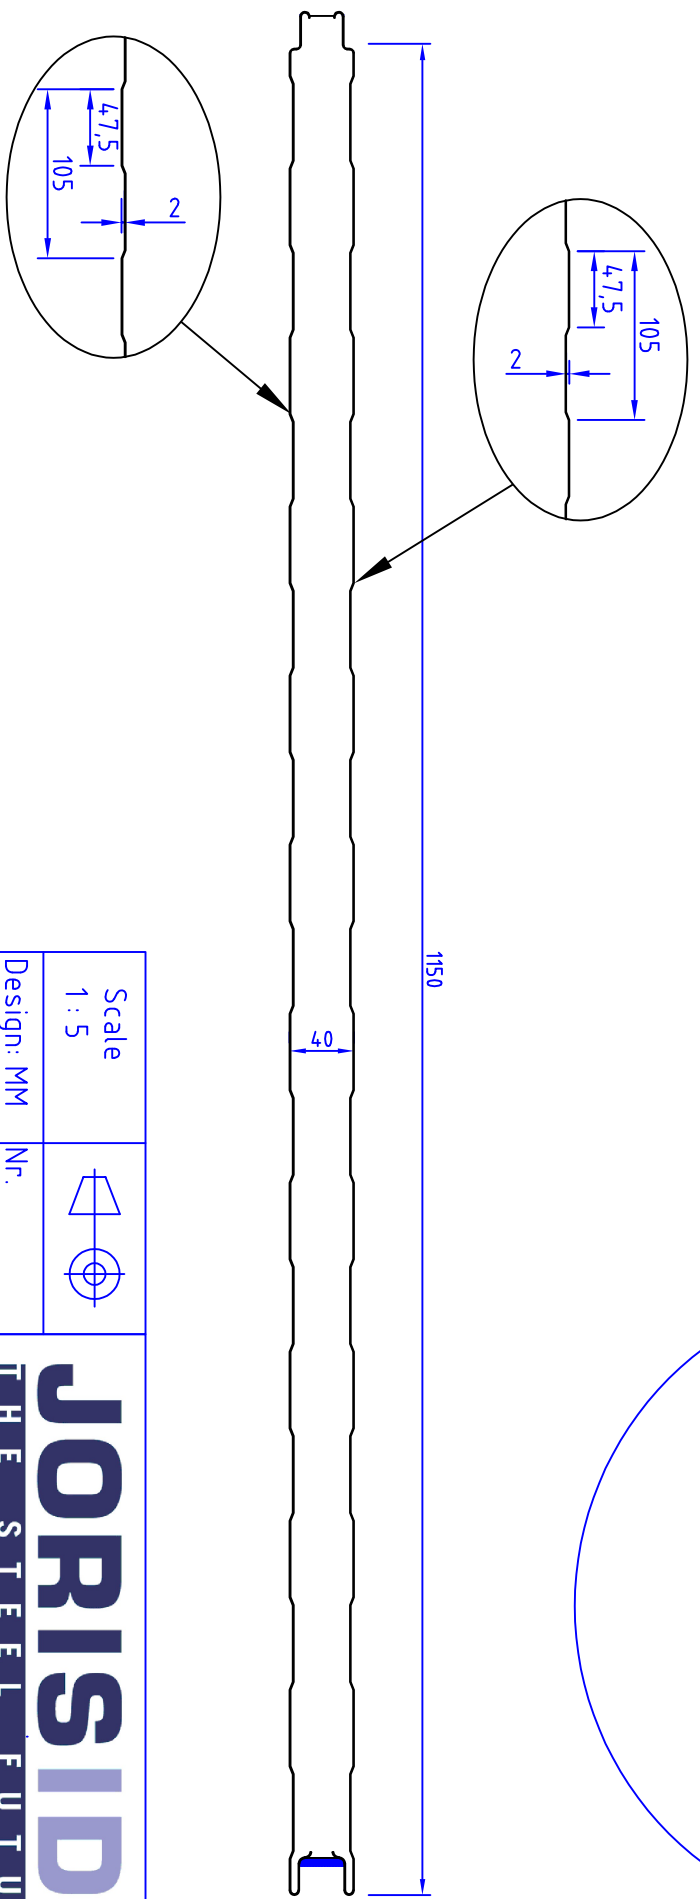

Detail

Scale
1 : 5

Design: MM Nr.

Approval: LD

Rev.
B

Update: 26.10.2023

Jl TF WALL 1150 x 40

JORISIDE
THE STEEL FUTURE

JORIS IDE nv www.jorisode.be
Hille 174, 8750 Zwevezele, Belgium
Tel: 0032(0)51612871 Fax: 0032(0)51612700