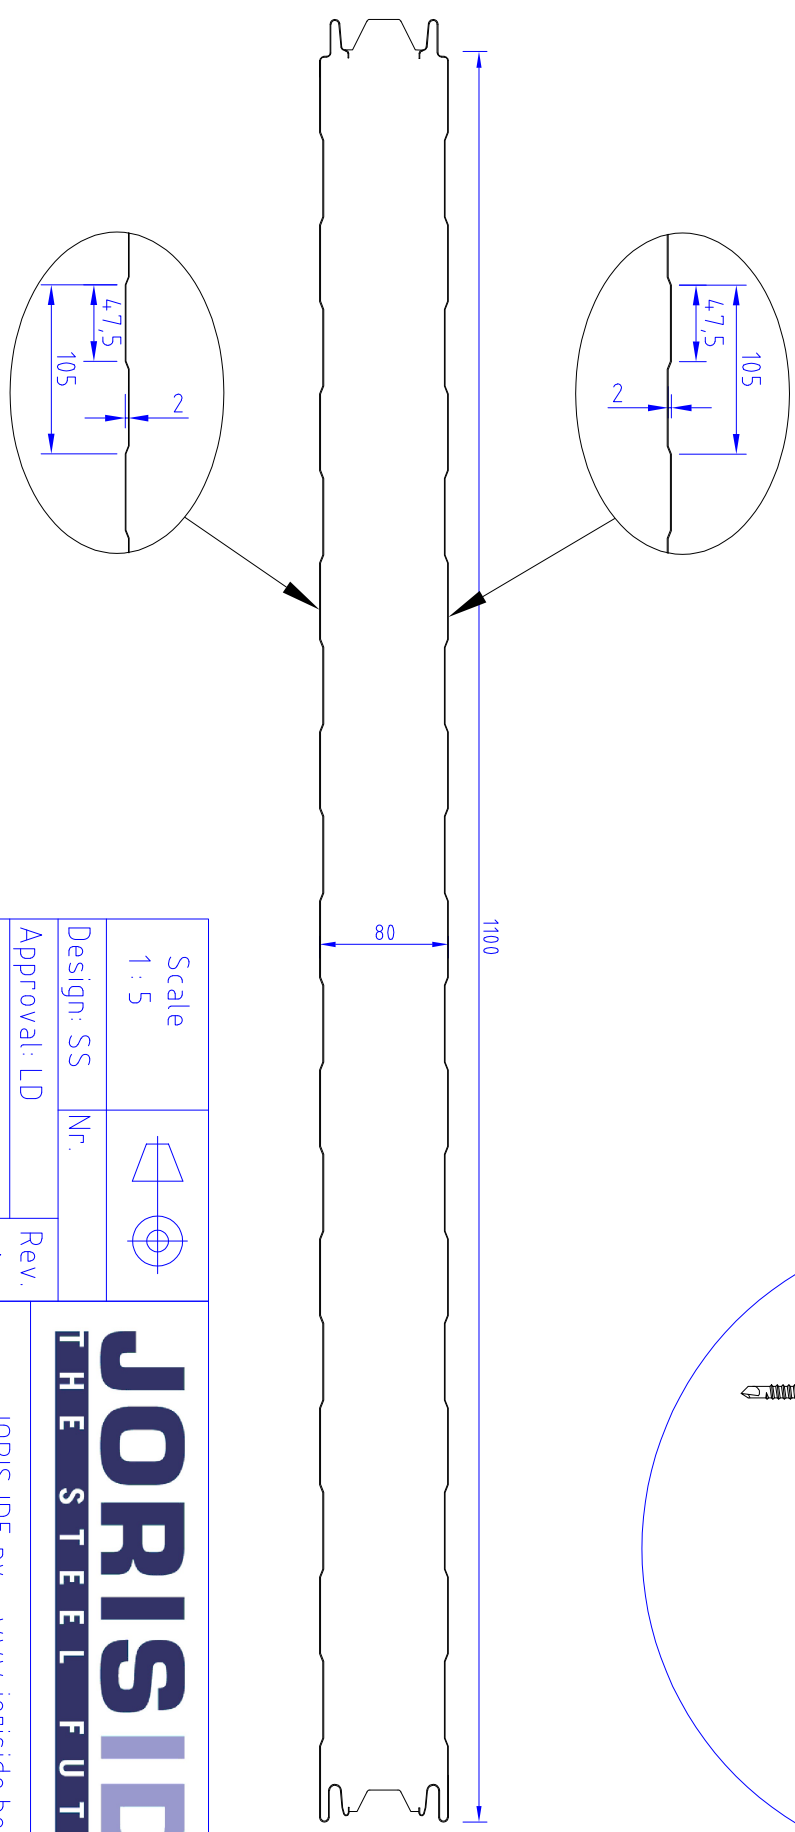

Detail
1/2.5

Scale
1 : 5

Design: SS Nr.

Approval: LD Rev.

Update: 12.09.2023 A

Jl TF WALL 1100 x 80

JORISIDE
THE STEEL FUTURE

JORIS IDE nv www.jorisode.be
Hille 174, 8750 Zwevezele, Belgium
Tel: 0032(0)51612871 Fax: 0032(0)51612700