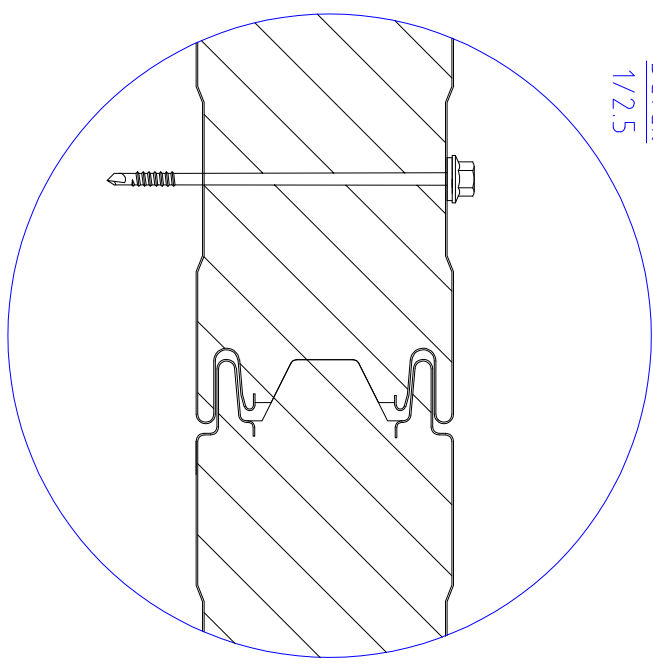

Detail
1/2.5

Scale
1 : 5

Design: SS Nr.

Approval: LD Rev.

Update: 12.09.2023 A

Jl TF WALL 1100 x 80

JORISIDE
THE STEEL FUTURE

JORIS IDE nv www.jorisode.be
Hille 174, 8750 Zwevezele, Belgium
Tel: 0032(0)51612871 Fax: 0032(0)51612700