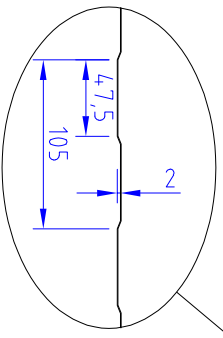

Detail
1/2.5

Scale
1 : 5

Design: SS Nr.

Approval: LD Rev. A

Update: 12.09.2023

Jl TF WALL 1100 x 100

JORISIDE
THE STEEL FUTURE

JORIS IDE nv www.jorisode.be
Hille 174, 8750 Zwevezele, Belgium
Tel: 0032(0)51612871 Fax: 0032(0)51612700