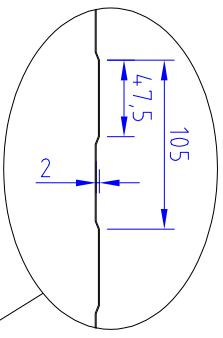

Detail
1/2.5

Scale
1 : 5

Design: SS Nr.

Approval: LD Rev. A

Update: 12.09.2023

Jl TF WALL 1100 x 100

JORISIDE
THE STEEL FUTURE

JORIS IDE nv www.jorisode.be
Hille 174, 8750 Zwevezele, Belgium
Tel: 0032(0)51612871 Fax: 0032(0)51612700