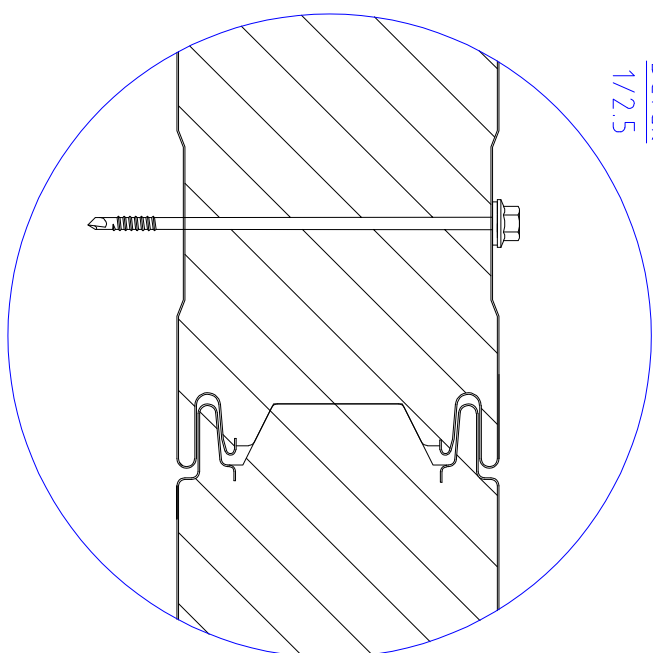

Detail
1/2.5

Scale
1 : 5

Design: SS Nr.

Approval: LD Rev. A

Update: 12.09.2023

Jl TF WALL 1100 x 100

JORISIDE
THE STEEL FUTURE

JORIS IDE nv www.jorisode.be
Hille 174, 8750 Zwevezele, Belgium
Tel: 0032(0)51612871 Fax: 0032(0)51612700