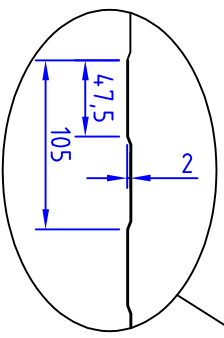

Detail

Scale
1 : 5

Design: MM

Nr.

Approval: LD

Rev.
B

Update: 26.10.2023

Jl SF WALL 1000 x 80