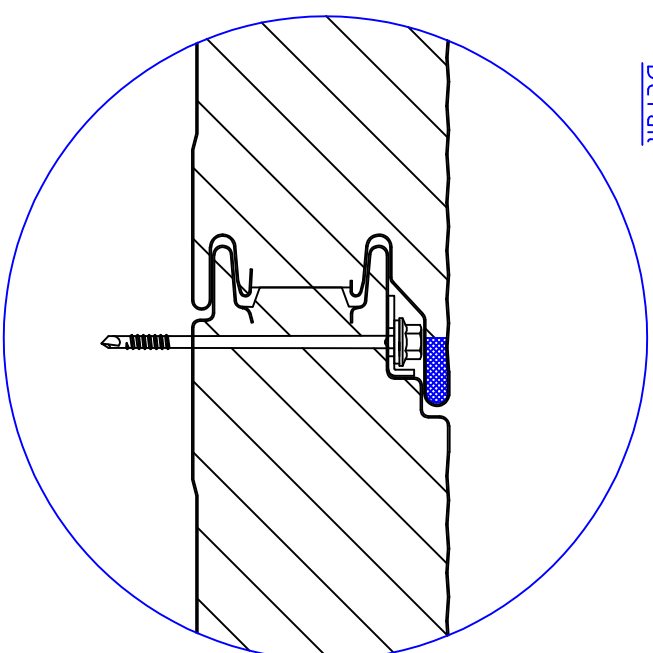

Detail

Scale
1 : 5

Design: MM

Nr.

Approval: LD

Rev.
B

Update: 26.10.2023

Jl SF WALL 1000 x 80