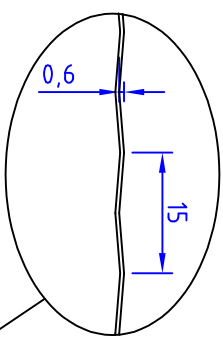

Detail

Scale
1 : 5

Design: MM

Nr.

Approval: LD

Rev.
B

Update: 26.10.2023

Jl SF WALL 1000 x 80