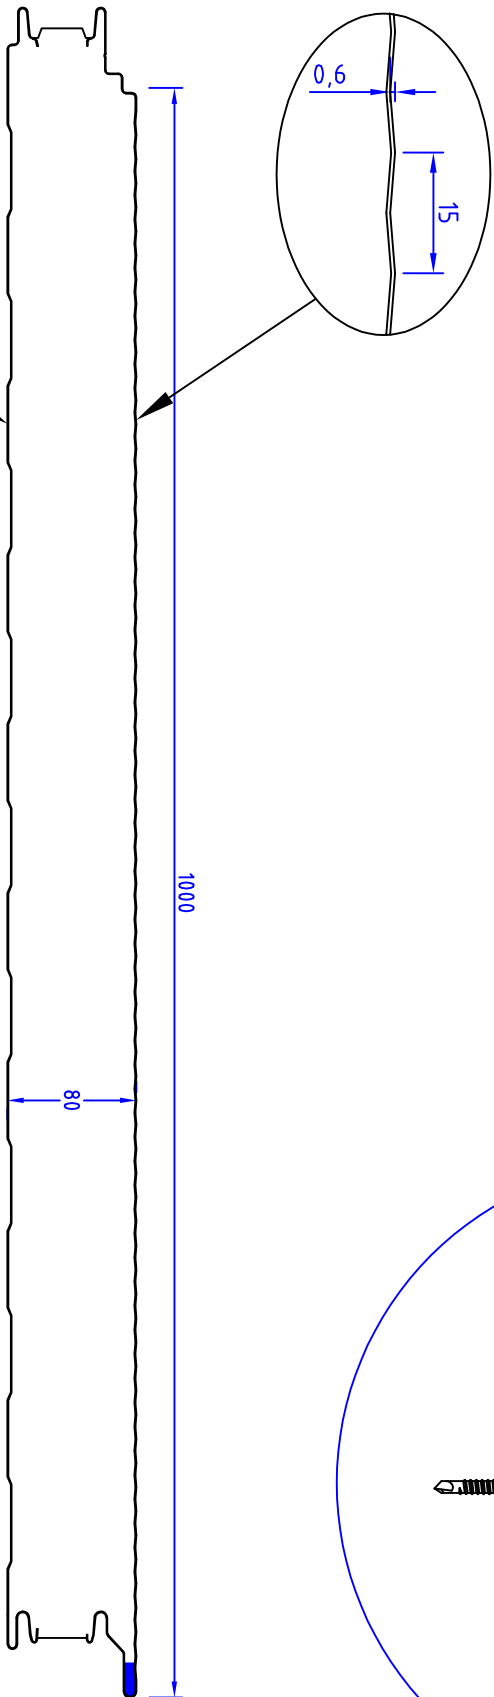

Detail

Scale
1 : 5

Design: MM

Nr.

Approval: LD

Rev.
B

Update: 26.10.2023

Jl SF WALL 1000 x 80