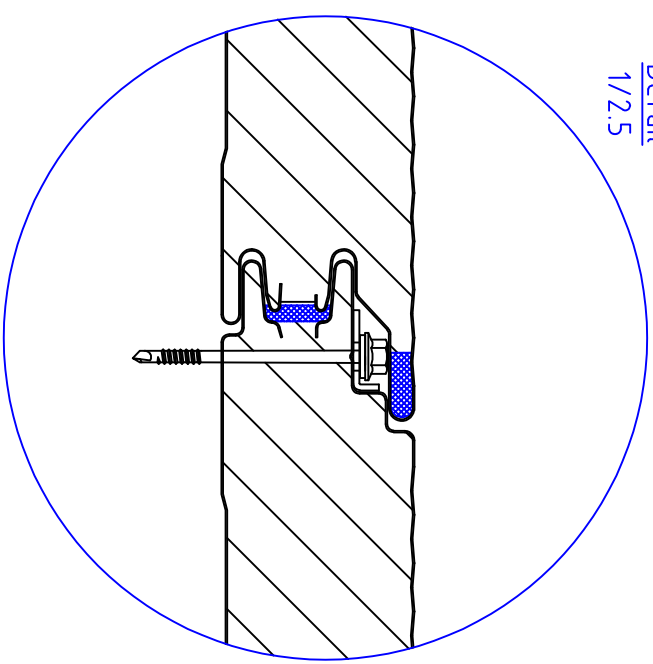

Detail
1/2.5

Scale
1 : 5

Design: MM Nr.

Approval: LD Rev. B

Update: 26.10.2023

Jl SF WALL 1000 x 60

JORISIDE
THE STEEL FUTURE

JORIS IDE nv www.jorisode.be
Hille 174, 8750 Zwevezele, Belgium
Tel: 0032(0)51612871 Fax: 0032(0)51612700