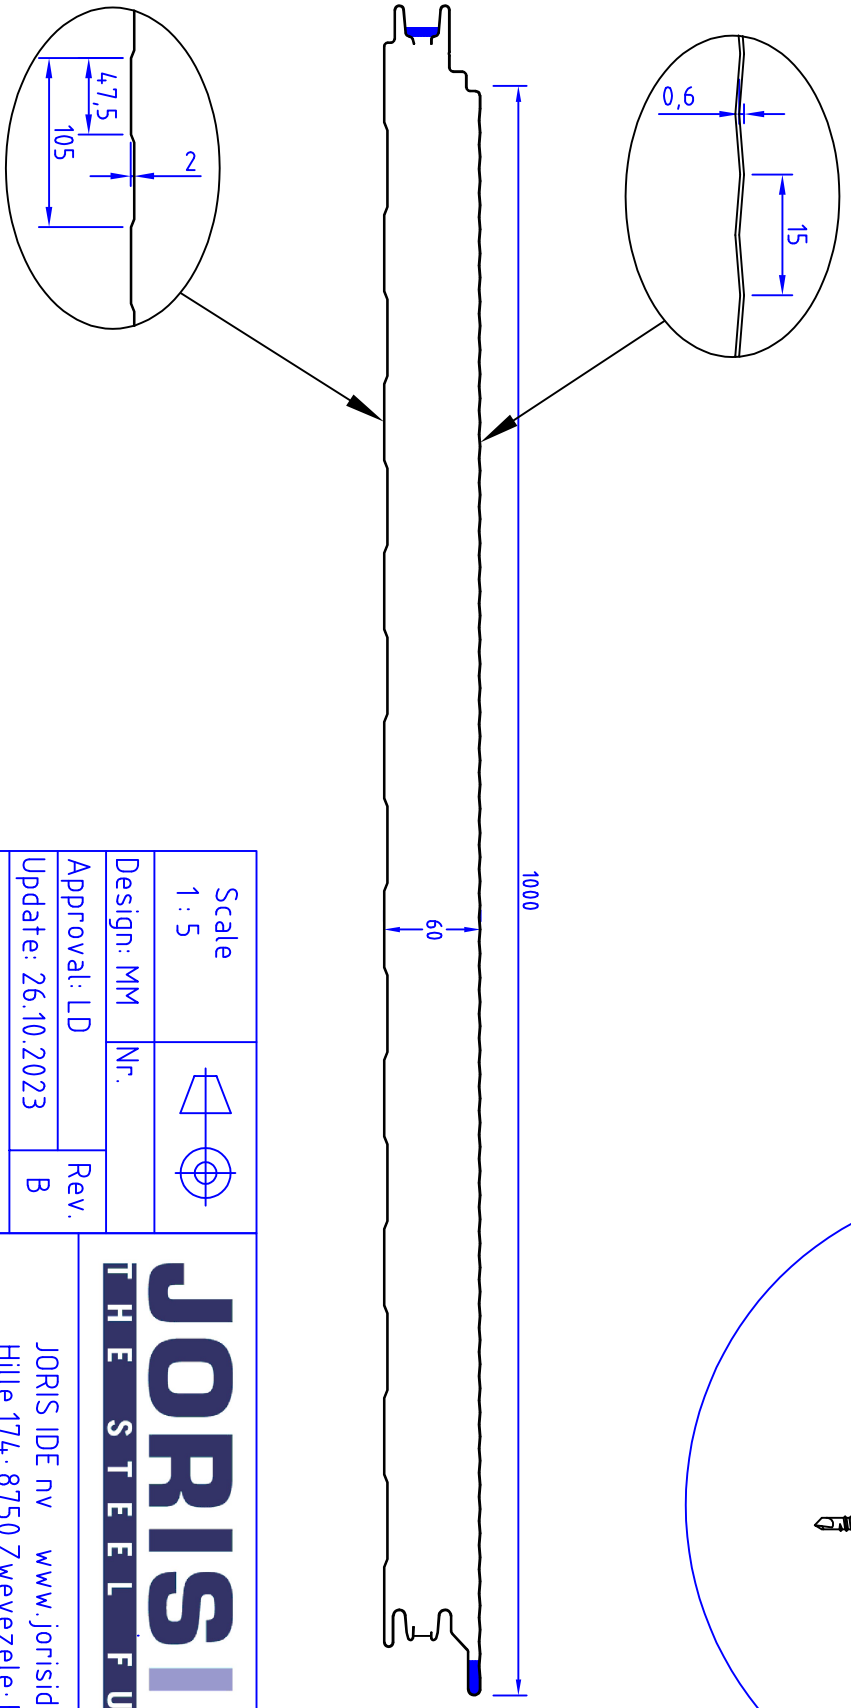

Detail
1/2.5

Scale
1 : 5

Design: MM Nr.

Approval: LD Rev. B

Update: 26.10.2023

Jl SF WALL 1000 x 60

JORISIDE
THE STEEL FUTURE

JORIS IDE nv www.jorisode.be
Hille 174, 8750 Zwevezele, Belgium
Tel: 0032(0)51612871 Fax: 0032(0)51612700