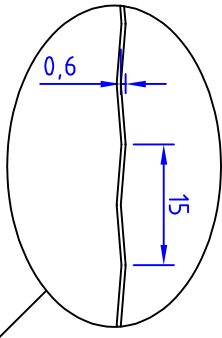

Detail

Scale
1 : 5

Design: MM

Nr.

Approval: LD

Rev.
B

Update: 26.10.2023

Jl SF WALL 1000 x 150