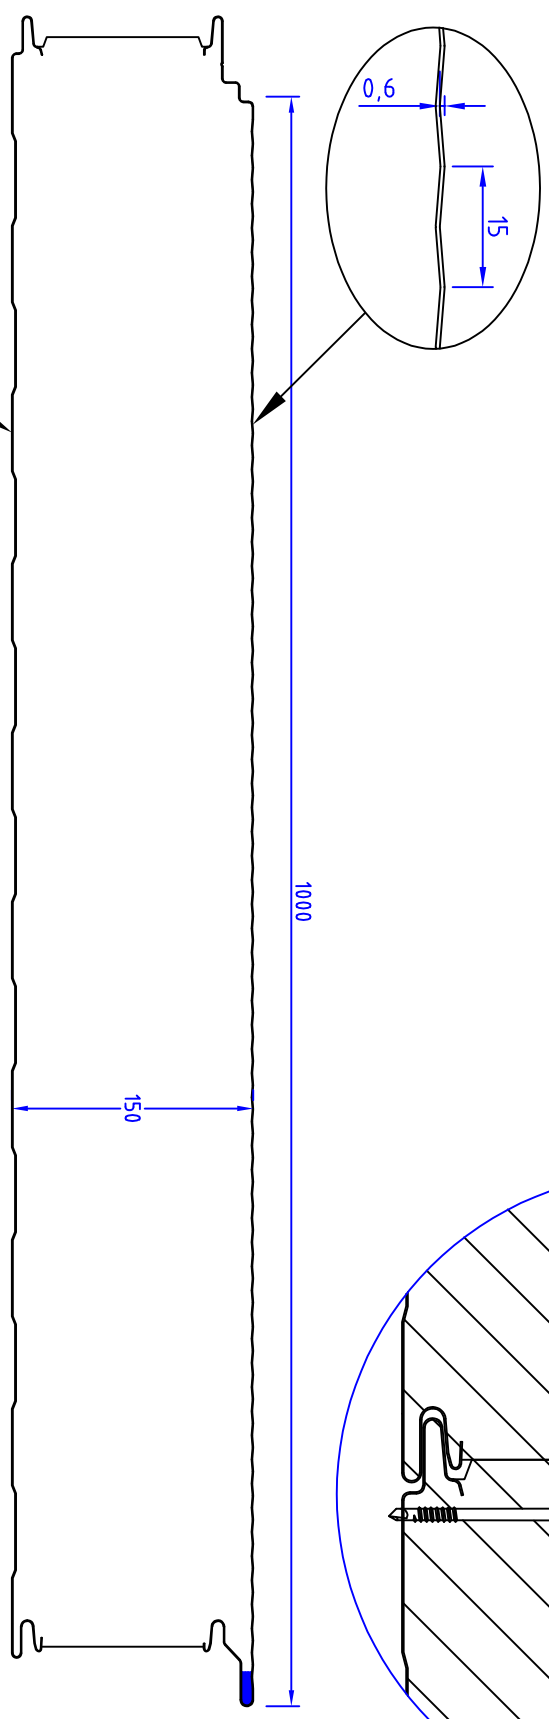

Detail

Scale
1 : 5

Design: MM

Nr.

Approval: LD

Rev.
B

Update: 26.10.2023

Jl SF WALL 1000 x 150