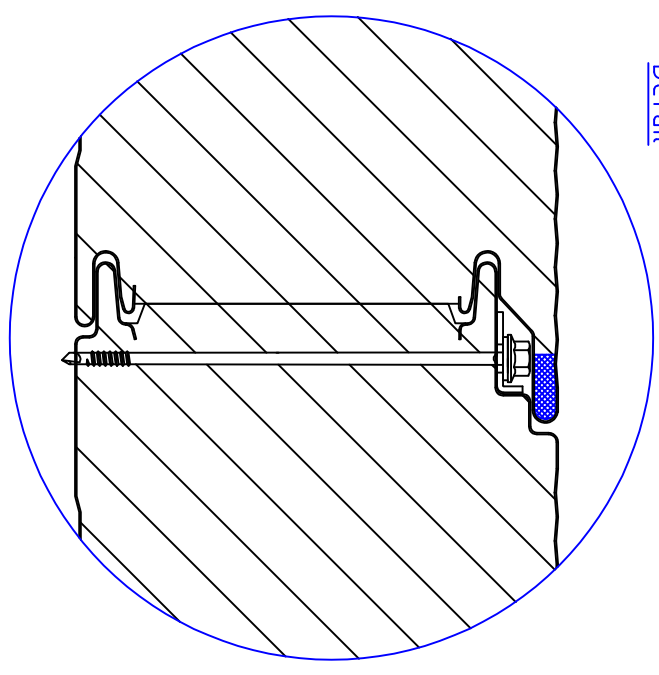

Detail

Scale
1 : 5

Design: MM

Nr.

Approval: LD

Rev.
B

Update: 26.10.2023

Jl SF WALL 1000 x 150