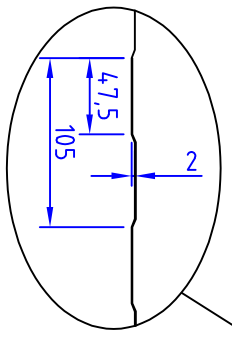

Detail

Scale
1 : 5

Design: MM

Nr.

Approval: LD

Rev.
B

Update: 26.10.2023

Jl SF WALL 1000 x 150