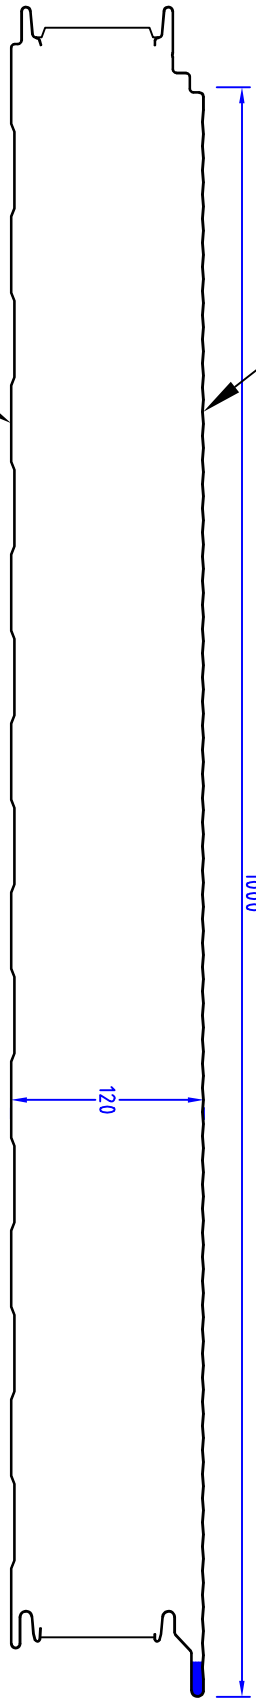

Detail

1000

120

Scale
1 : 5

Design: MM

Nr.

Approval: LD

Rev.
B

Update: 26.10.2023

Jl SF WALL 1000 x 120

JORISIDE
THE STEEL FUTURE

JORIS IDE nv www.jorisode.be
Hille 174, 8750 Zwevezele, Belgium
Tel: 0032(0)51612871 Fax: 0032(0)51612700