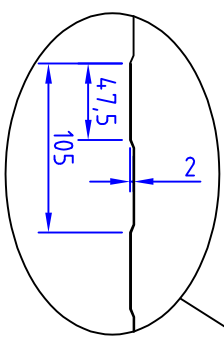

Detail

Scale 1 : 5		
----------------	---	---

Design: MM	Nr.
------------	-----

Approval: LD	Rev. B
--------------	-----------

Update: 26.10.2023

Jl SF WALL 1000 x 100

JORISIDE
THE STEEL FUTURE

JORIS IDE nv www.jorisode.be
Hille 174, 8750 Zwevezele, Belgium
Tel: 0032(0)51612871 Fax: 0032(0)51612700