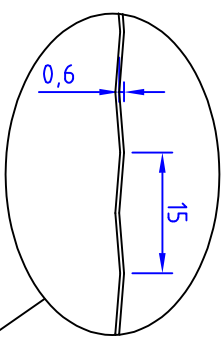

Detail

Scale 1 : 5		
----------------	---	---

Design: MM	Nr.
------------	-----

Approval: LD	Rev. B
--------------	-----------

Update: 26.10.2023

Jl SF WALL 1000 x 100

JORISIDE
THE STEEL FUTURE

JORIS IDE nv www.jorisode.be
Hille 174, 8750 Zwevezele, Belgium
Tel: 0032(0)51612871 Fax: 0032(0)51612700