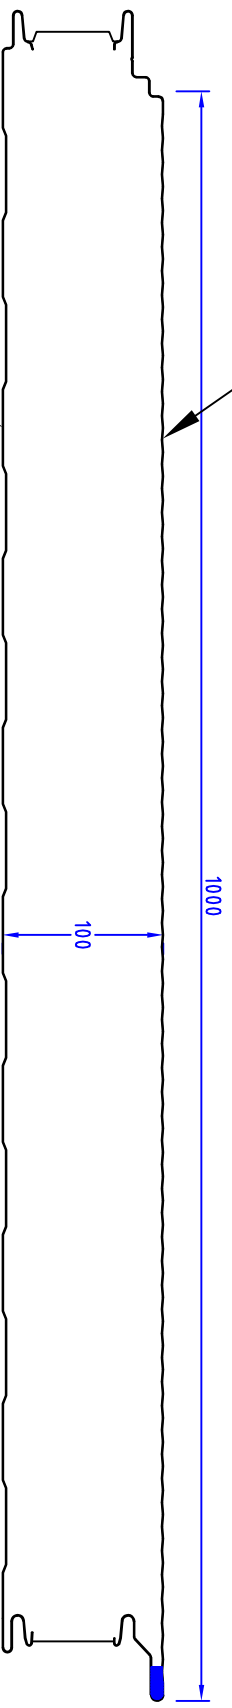

Detail

Scale 1 : 5		
----------------	---	---

Design: MM	Nr.
------------	-----

Approval: LD	Rev. B
--------------	-----------

Update: 26.10.2023

Jl SF WALL 1000 x 100

JORISIDE
THE STEEL FUTURE

JORIS IDE nv www.jorisode.be
Hille 174, 8750 Zwevezele, Belgium
Tel: 0032(0)51612871 Fax: 0032(0)51612700