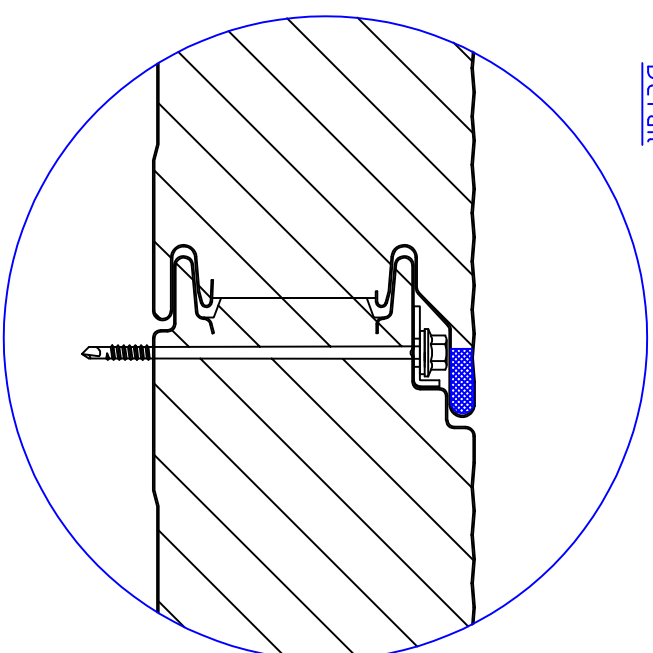

Detail

Scale 1 : 5		
----------------	---	---

Design: MM	Nr.
------------	-----

Approval: LD	Rev. B
--------------	-----------

Update: 26.10.2023

Jl SF WALL 1000 x 100

JORISIDE
THE STEEL FUTURE

JORIS IDE nv www.jorisode.be
Hille 174, 8750 Zwevezele, Belgium
Tel: 0032(0)51612871 Fax: 0032(0)51612700