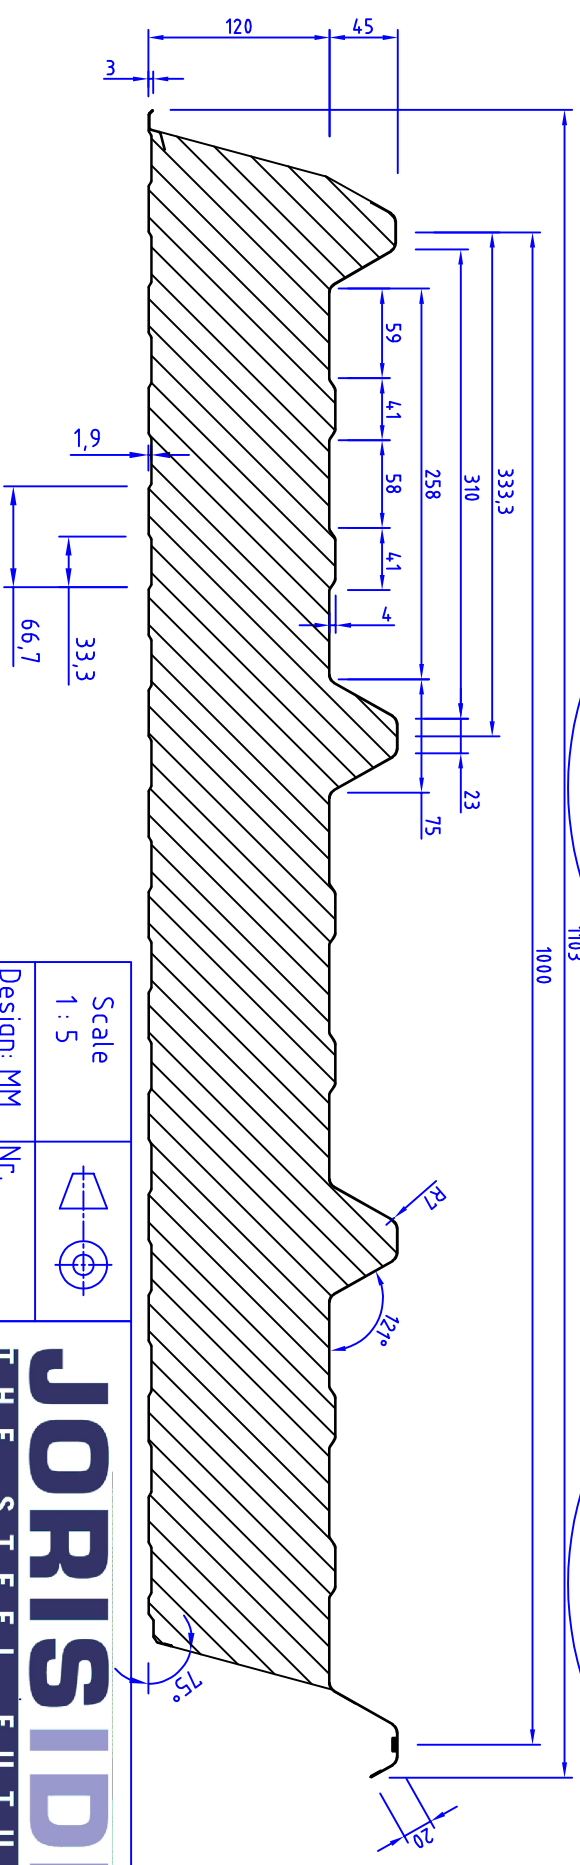

Detail 'safe edge'
1/2.5

Detail
1/2.5

Scale 1:5	
Design: MM	Nr.
Approval: LD	Rev.
Update: 18.09.2023	H
J1 R00F 1000 x 120	

JORISIDE
THE STEEL FUTURE

JORIS IDE nv www.jorisode.be
Hille 174; 8750 Zwevezele; Belgium
Tel: 0032(0)51612871 Fax: 0032(0)51612700