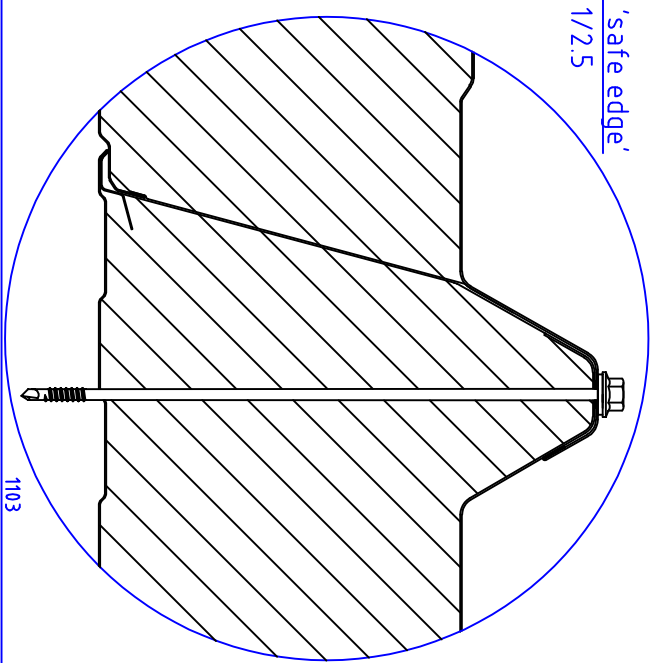

Detail 'safe edge'
1/2.5

Detail
1/2.5

Scale 1:5	
Design: MM	Nr.
Approval: LD	Rev.
Update: 18.09.2023	H
J1 R00F 1000 x 120	

JORISIDE
THE STEEL FUTURE

JORIS IDE nv www.jorisode.be
Hille 174; 8750 Zwevezele; Belgium
Tel: 0032(0)51612871 Fax: 0032(0)51612700