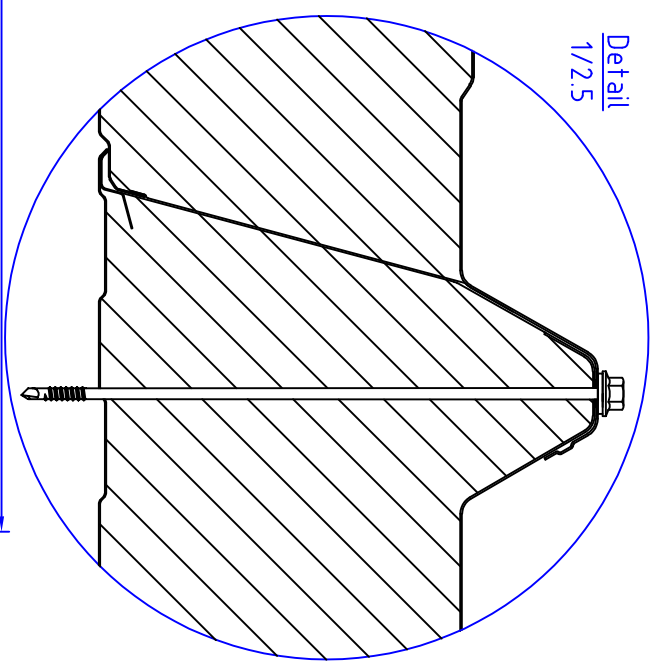

Detail 'safe edge'
1/2.5

Detail
1/2.5

Scale 1:5	
Design: MM	Nr.
Approval: LD	Rev.
Update: 18.09.2023	H
J1 R00F 1000 x 120	

JORISIDE
THE STEEL FUTURE

JORIS IDE nv www.jorisode.be
Hille 174; 8750 Zwevezele; Belgium
Tel: 0032(0)51612871 Fax: 0032(0)51612700