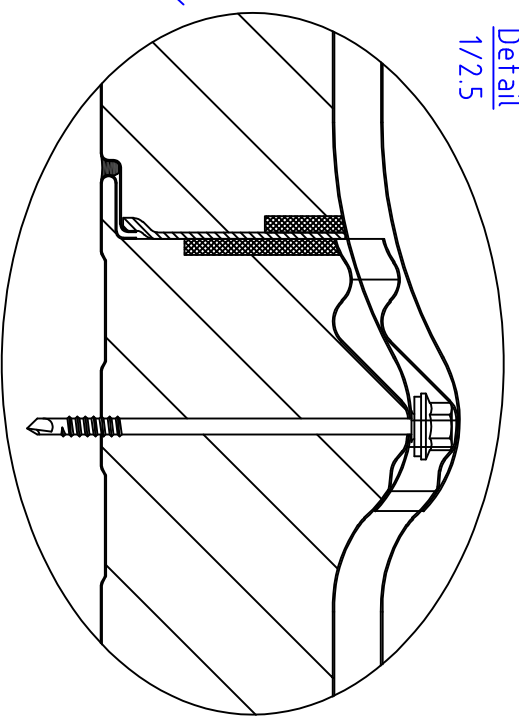

Detail
1/2.5

Scale
1 : 5

Design: MM Nr.

Approval: LD Rev.

Update: 18.09.2023 E

Jl PERMAPAN 1100 x 80

JORISIDE
THE STEEL FUTURE

JORIS IDE nv www.jorisode.be
Hille 174, 8750 Zwevezele, Belgium
Tel: 0032(0)51612871 Fax: 0032(0)51612700