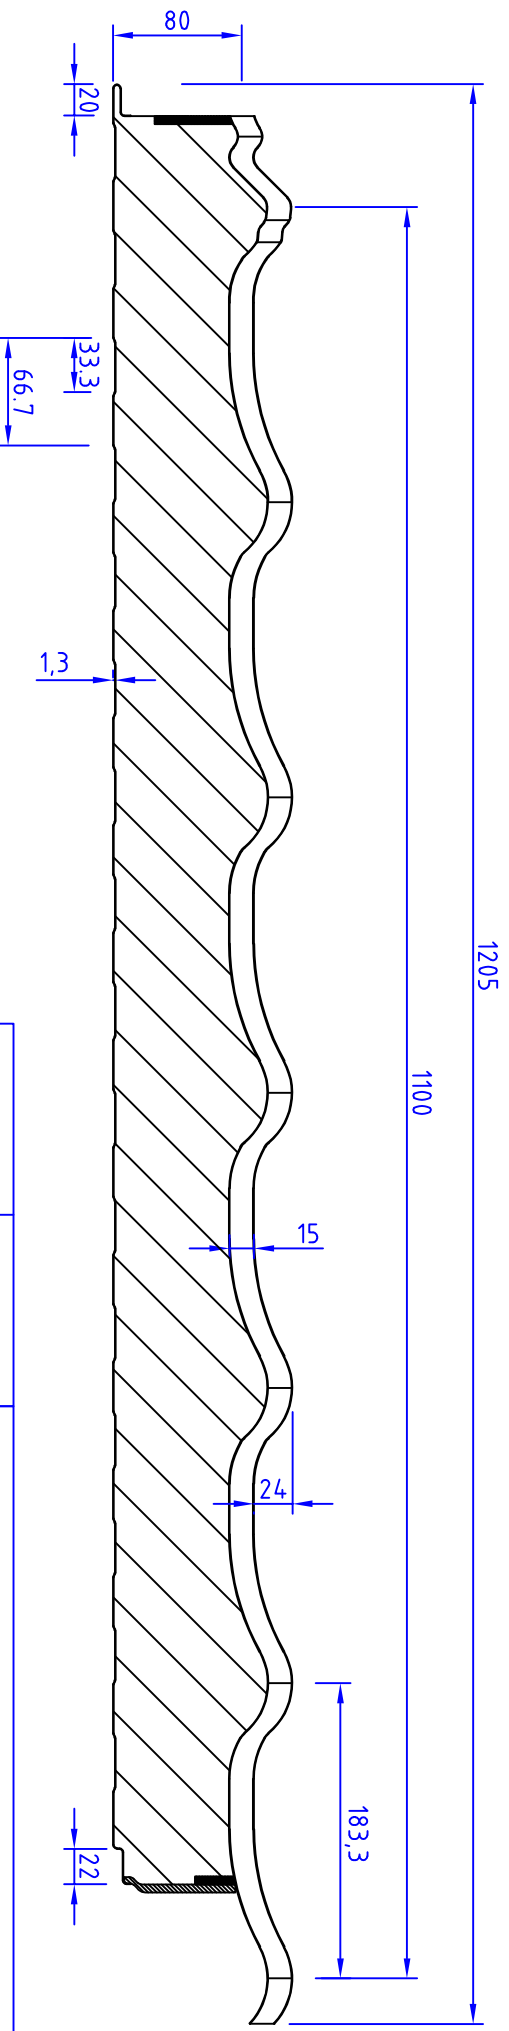

Detail
1/2.5

Scale
1 : 5

Design: MM Nr.

Approval: LD Rev.

Update: 18.09.2023 E

Jl PERMAPAN 1100 x 80

JORISIDE
THE STEEL FUTURE

JORIS IDE nv www.jorisode.be
Hille 174, 8750 Zwevezele, Belgium
Tel: 0032(0)51612871 Fax: 0032(0)51612700