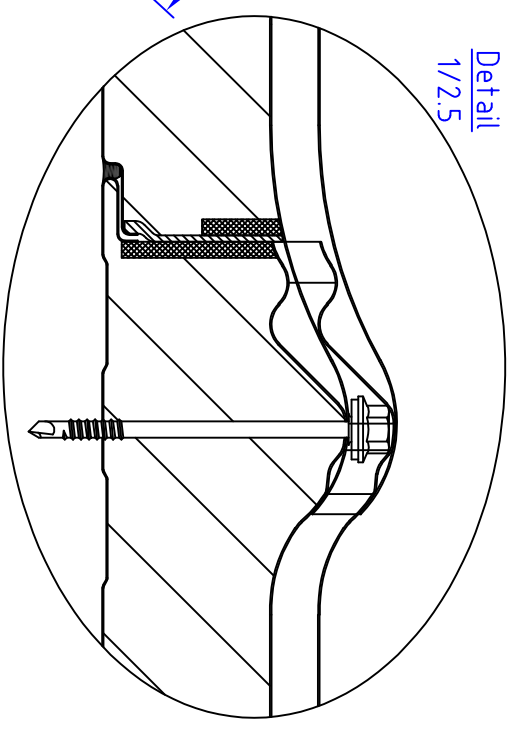

Detail
1/2.5

1205

1100

Scale
1 : 5

Design: MM

Nr.

Approval: LD

Rev.