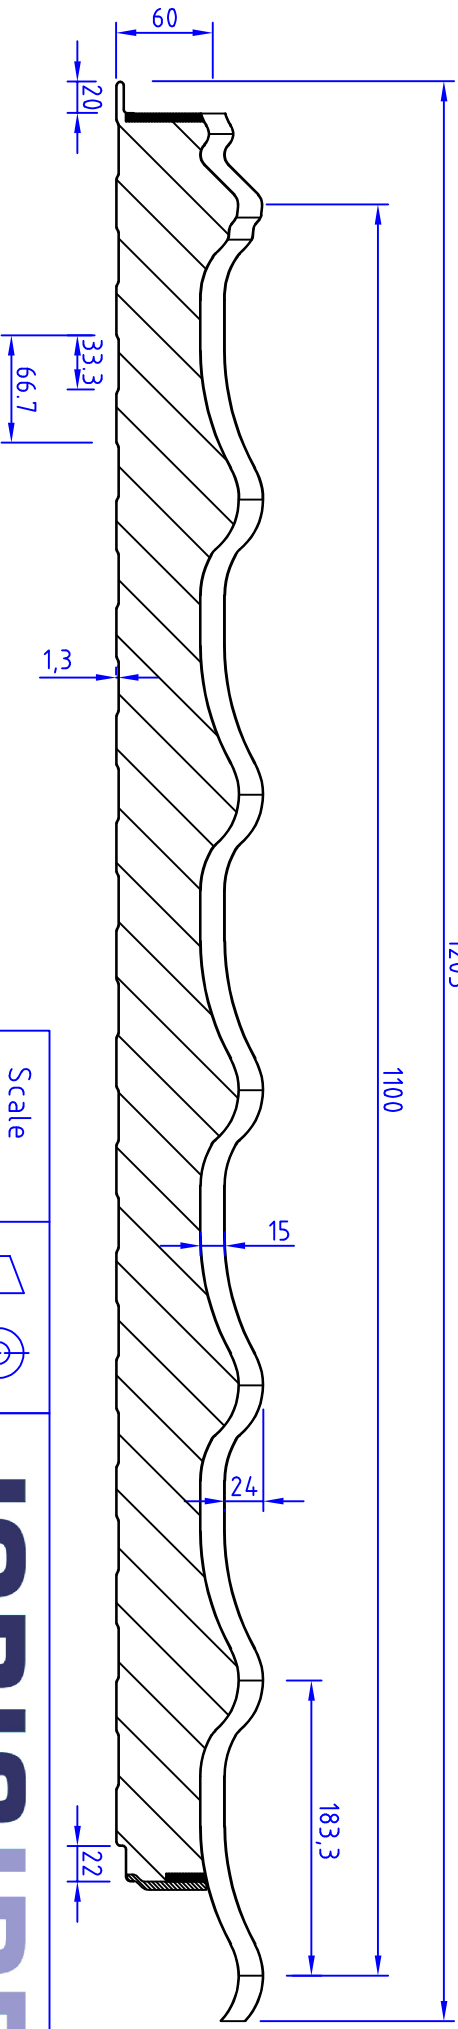

Detail
1/2.5

1205

1100

Scale
1 : 5

Design: MM

Nr.

Approval: LD

Rev.

Update: 18.09.2023

E

J1 PERMAPAN 1100 x 60

JORISIDE
THE STEEL FUTURE

JORIS IDE nv www.jorisode.be
Hille 174, 8750 Zwevezele, Belgium
Tel: 0032(0)51612871 Fax: 0032(0)51612700