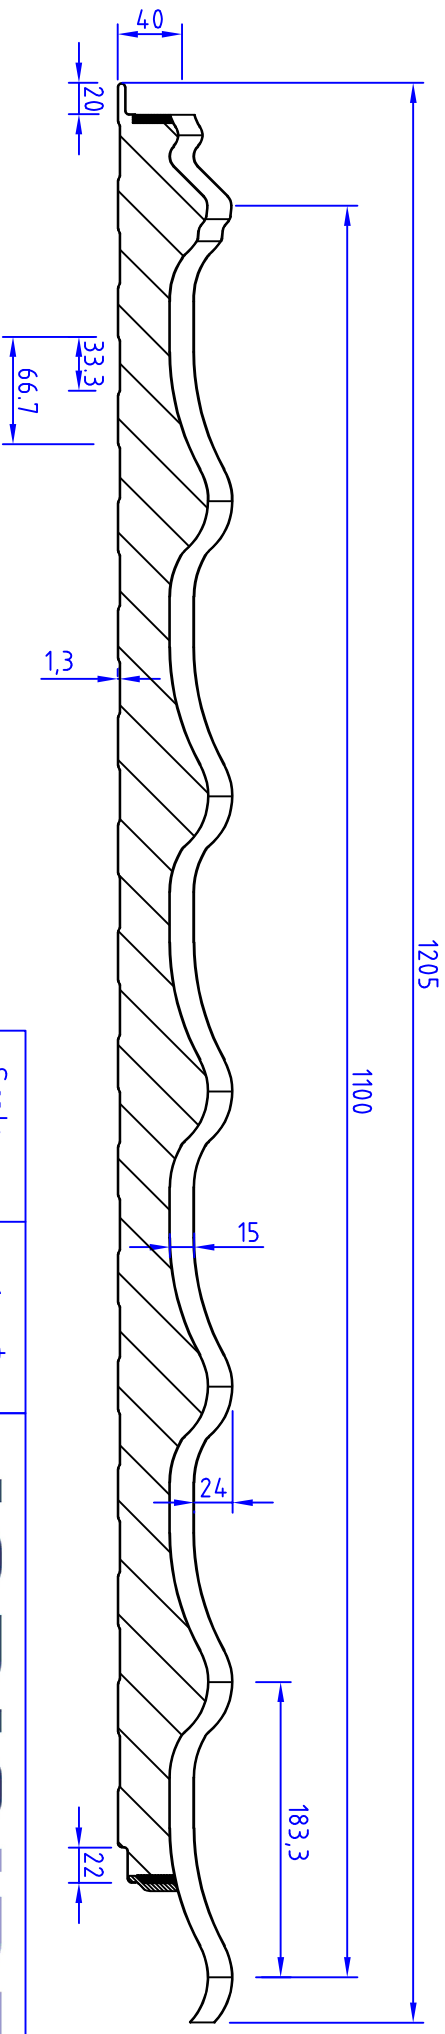

Detail
1/2.5

Scale
1 : 5

Design: MM Nr.

Approval: LD Rev.

Update: 18.09.2023 E

J1 PERMAPAN 1100 x 40

JORISIDE
THE STEEL FUTURE

JORIS IDE nv www.jorisode.be
Hille 174, 8750 Zwevezele, Belgium
Tel: 0032(0)51612871 Fax: 0032(0)51612700