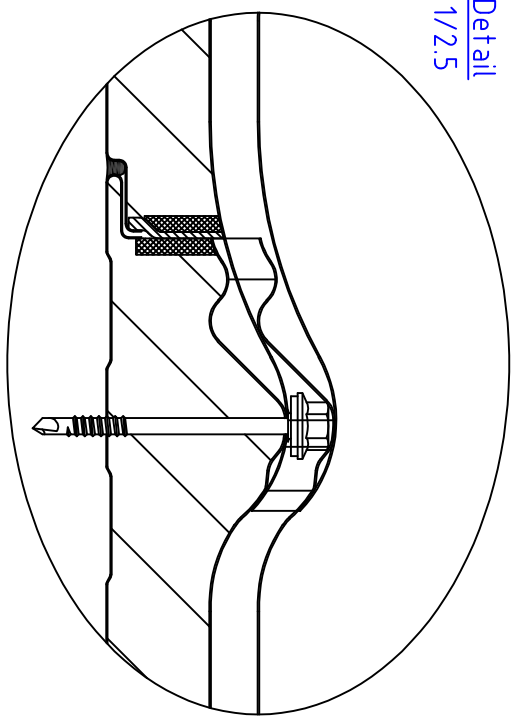

Detail
1/2.5

Scale
1 : 5

Design: MM Nr.

Approval: LD Rev.

Update: 18.09.2023 E

J1 PERMAPAN 1100 x 40

JORISIDE
THE STEEL FUTURE

JORIS IDE nv www.jorisode.be
Hille 174, 8750 Zwevezele, Belgium
Tel: 0032(0)51612871 Fax: 0032(0)51612700