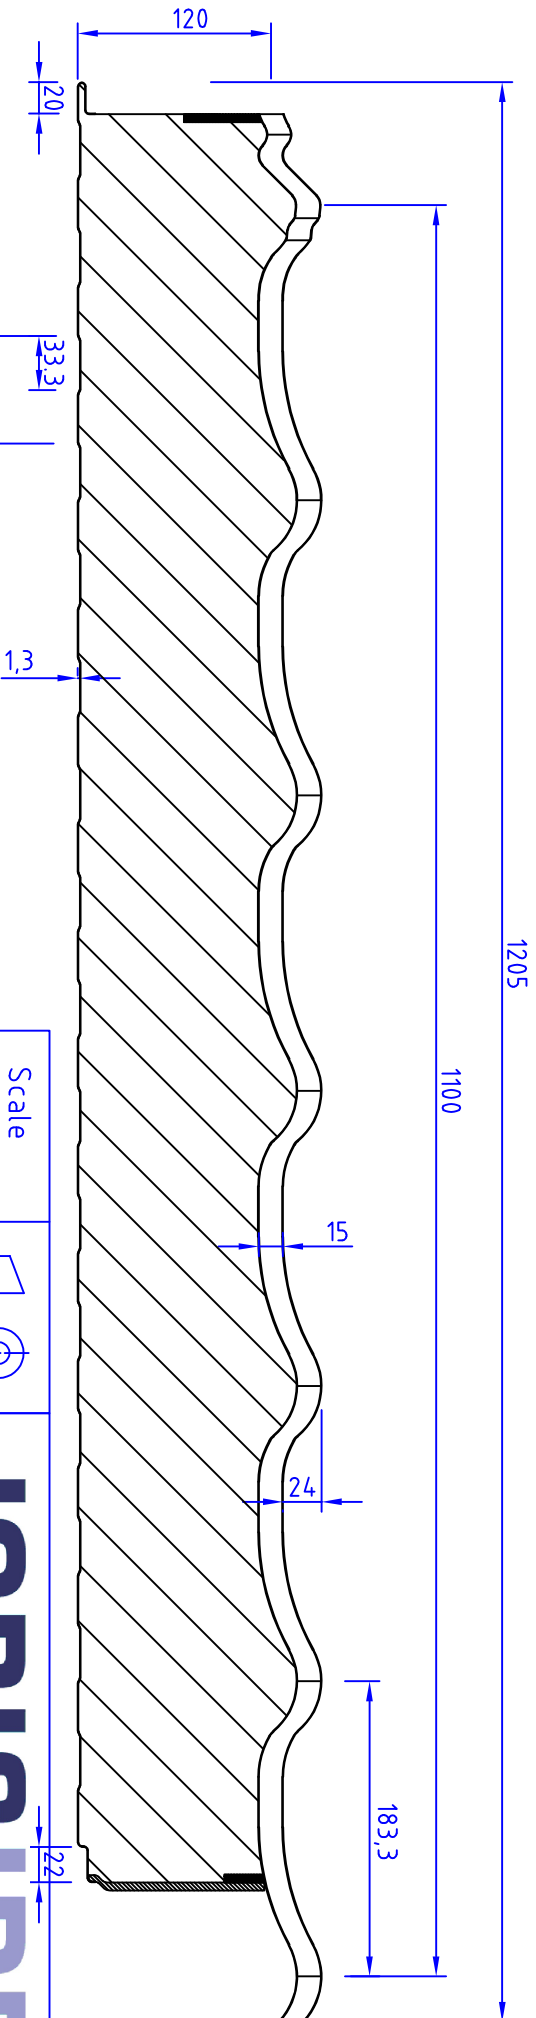

Detail
1/2.5

Scale
1 : 5

Design: MM Nr.

Approval: LD Rev.

Update: 18.09.2023 E

J1 PERMAPAN 1100 x 120

JORISIDE
THE STEEL FUTURE

JORIS IDE nv www.jorisode.be
Hille 174, 8750 Zwevezele, Belgium
Tel: 0032(0)51612871 Fax: 0032(0)51612700