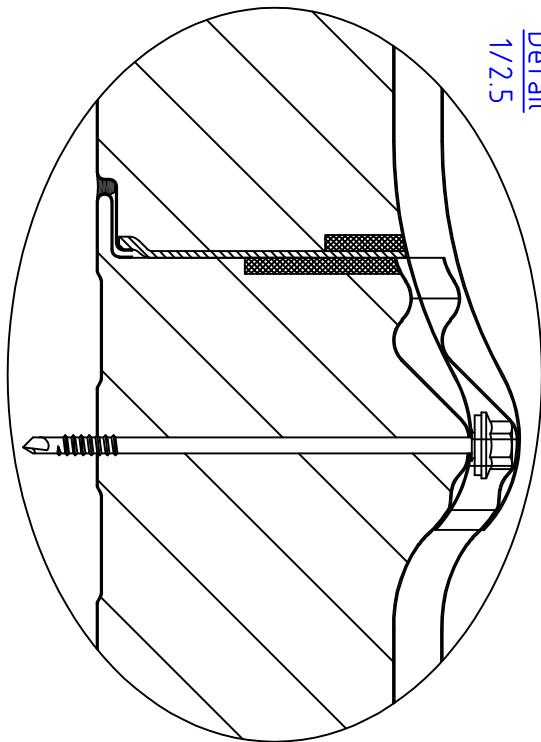

Detail  
1/2.5

1205

1100

350

15

24

183.3

22

100

20

33.3

66.7

13

Scale 1 : 5		
Design: MM	Nr.	Rev.
Approval: LD		E
Update: 18.09.2023		
Jl PERMAPAN 1100 x 100		

**JORISIDE**  
THE STEEL FUTURE

JORIS IDE nv [www.jorisode.be](http://www.jorisode.be)  
Hille 174, 8750 Zwevezele, Belgium  
Tel: 0032(0)51612871 Fax: 0032(0)51612700