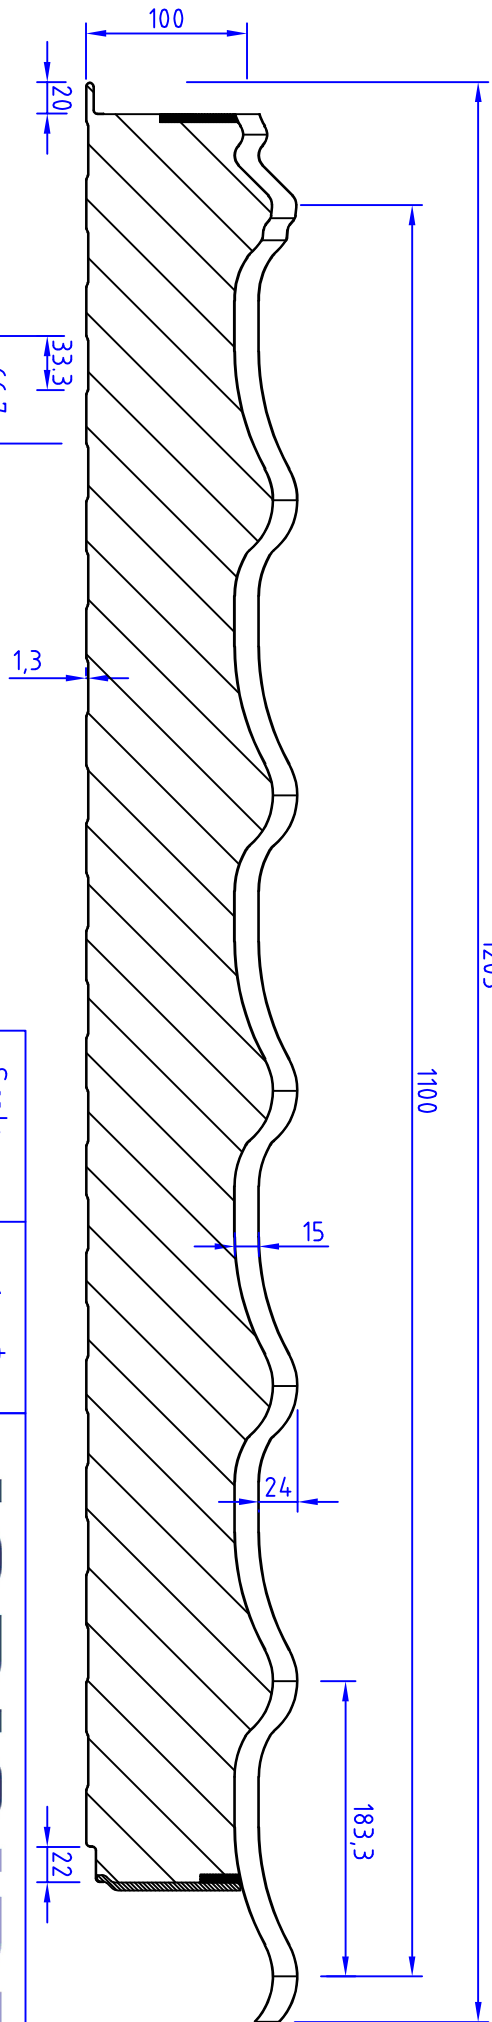

Detail  
1/2.5

1205

1100

350

15

24

183.3

22

100

20

33.3

66.7

13

Scale 1 : 5		
Design: MM	Nr.	Rev.
Approval: LD		E
Update: 18.09.2023		
Jl PERMAPAN 1100 x 100		

**JORISIDE**  
THE STEEL FUTURE

JORIS IDE nv [www.jorisode.be](http://www.jorisode.be)  
Hille 174, 8750 Zwevezele, Belgium  
Tel: 0032(0)51612871 Fax: 0032(0)51612700