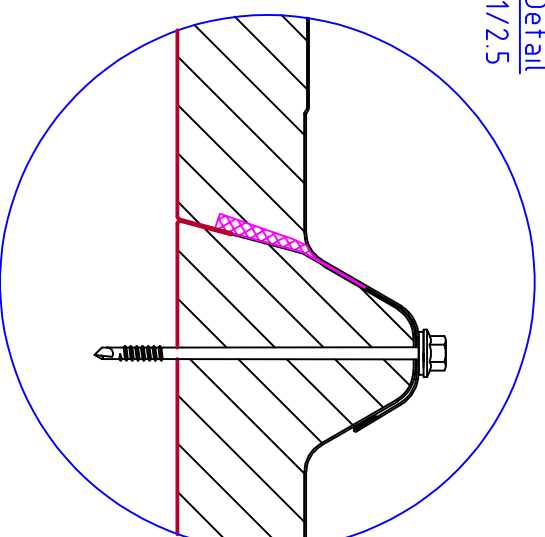

Detail  
1/2.5

Scale  
1 : 5

Design: MM Nr.

Approval: LD

Rev.  
G

Update: 18.09.2023

Jl ECO 1000 x 40

**JORISIDE**  
THE STEEL FUTURE