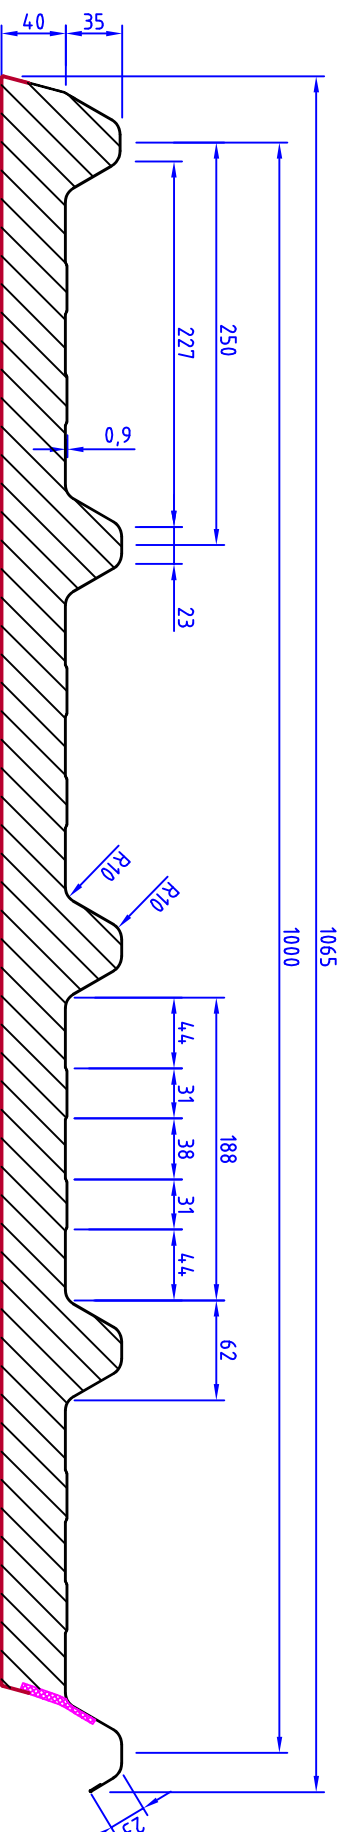

Detail  
1/2.5

Scale  
1 : 5

Design: MM Nr.

Approval: LD

Rev.  
G

Update: 18.09.2023

Jl ECO 1000 x 40

**JORISIDE**  
THE STEEL FUTURE