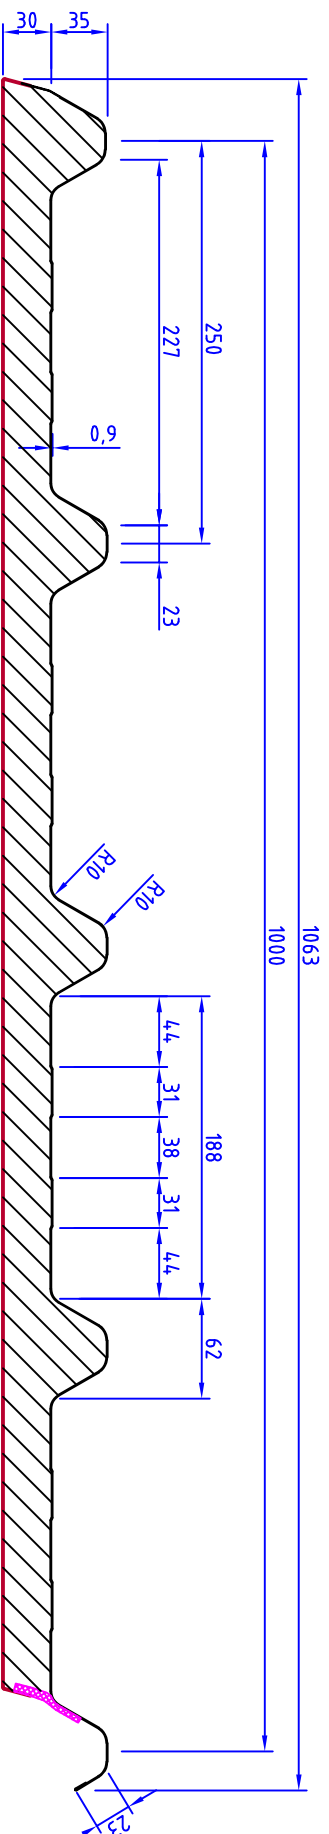

Detail
1/2.5

Scale
1 : 5

Design: MM

Nr.

Approval: LD

Rev.

Update: 18.09.2023

G

Jl ECO 1000 x 30

JORISIDE
THE STEEL FUTURE

JORIS IDE nv www.jorisode.be
Hille 174, 8750 Zwevezele, Belgium
Tel: 0032(0)51612871 Fax: 0032(0)51612700